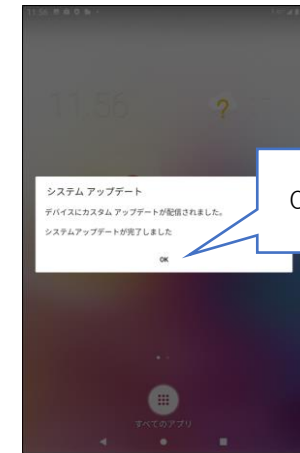

約1分

約2~3分

SW更新  
(起動中処理)

約1分

更新作業完了  
(ダイアログ表示)